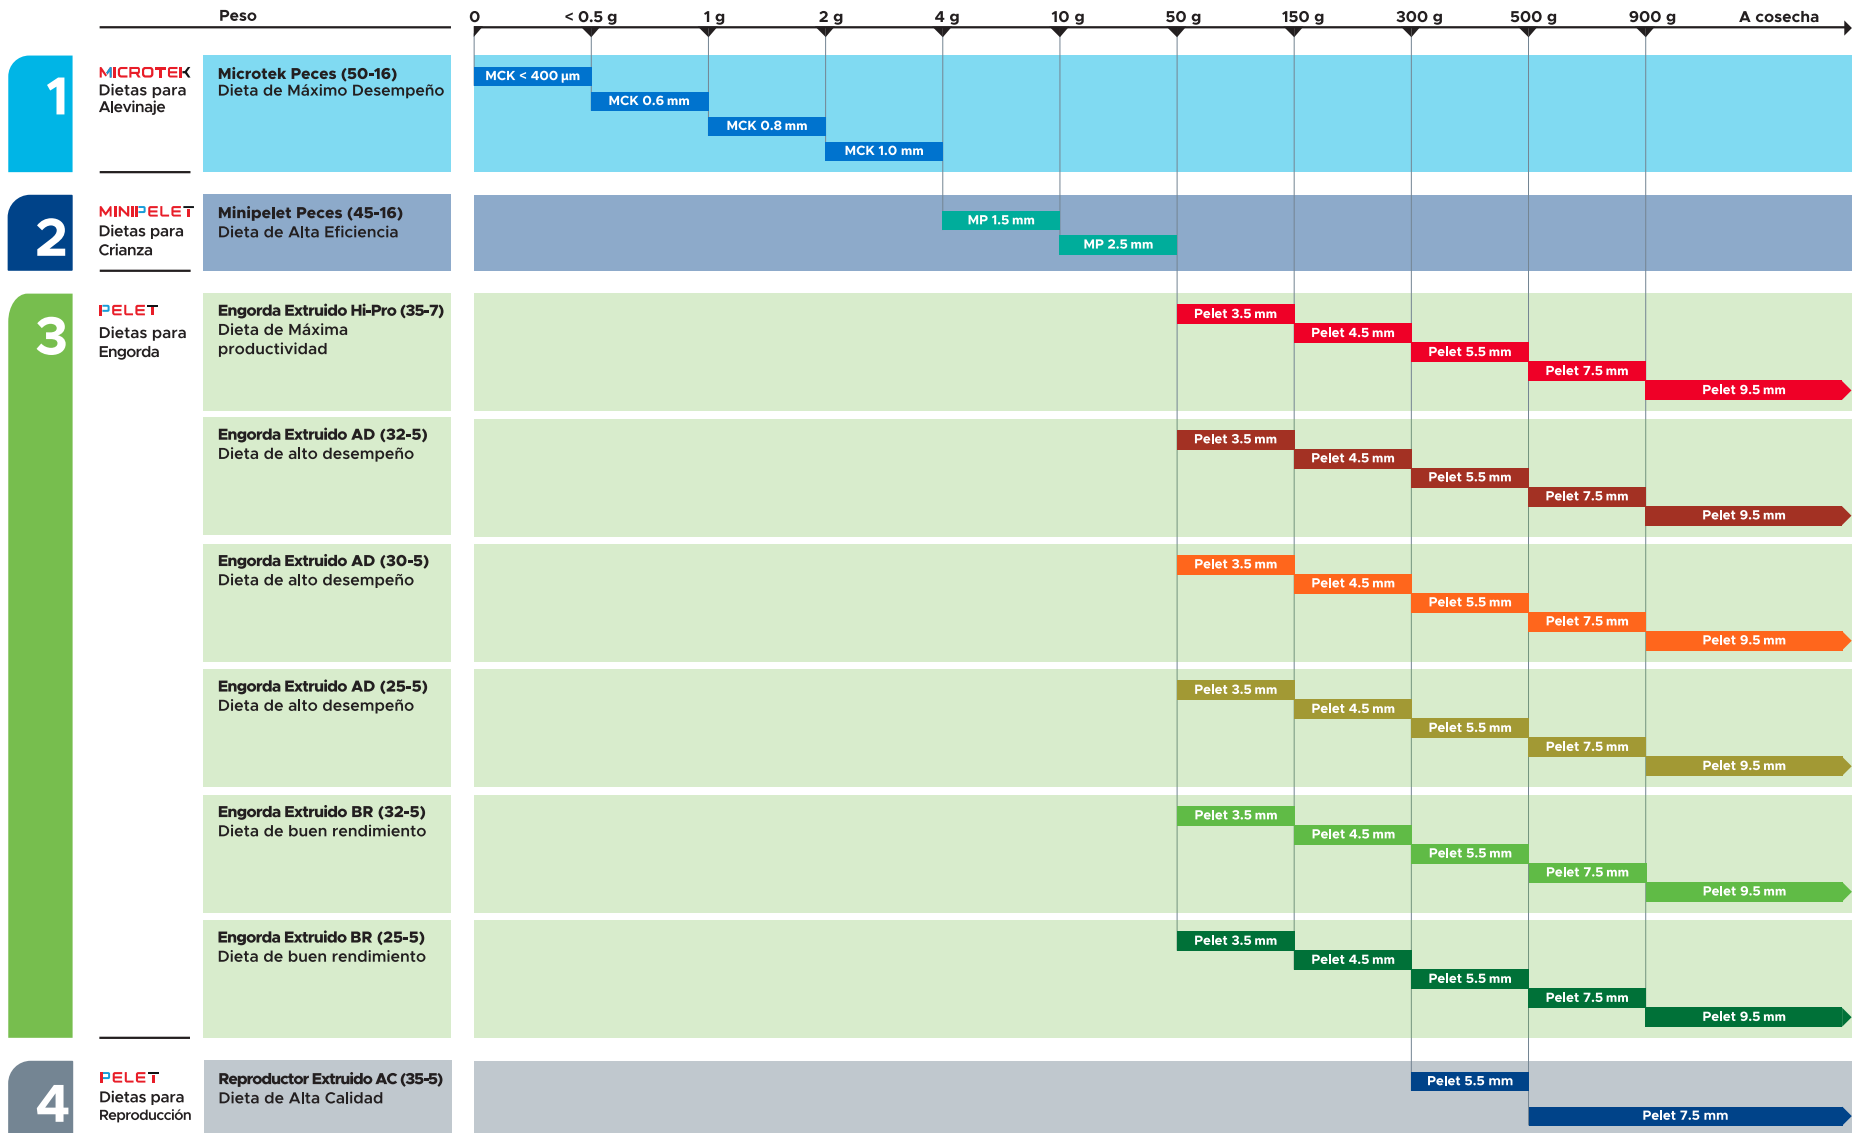

TABLA DE ALIMENTACIÓN PARA PECES OMNÍVOROS

Dietas funcionales y sostenibles

+52 (722) 394 44 77

Alimentos de Alta Calidad El Pedregal, S.A. de C.V.
informacion@el-pedregal.com, www.el-pedregal.com, Tel. +52 (722) 213 40 08

EL PEDREGAL
Diets avanzadas para animales